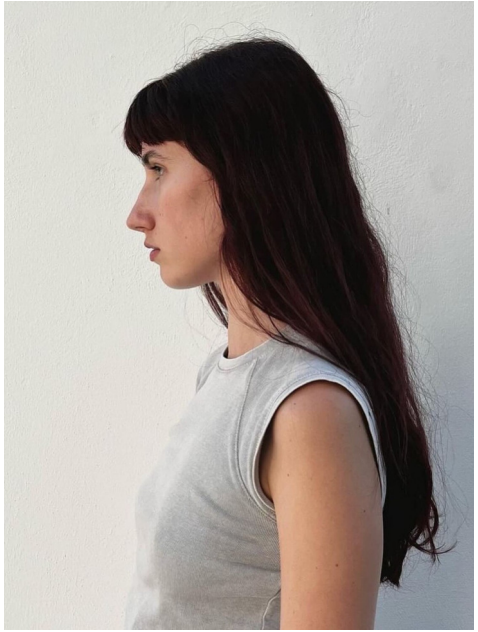

# Skydivision

## CLARA A

HEIGHT: 174cm / 5' 8.5"    BUST: 81cm / 32"    WAIST: 67cm / 26.5"    HIPS: 95cm / 37.5"  
SHOES: 39EU / 8us / 6uk